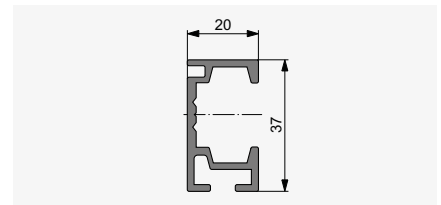

Rieles guía

SISTEMA EN NICHOS

Sigara®

| Tipo de guía | Cable o barra guía | | Rieles guía | |
|--------------------------------|----------------------|-------------------------|----------------------|-------------------------|
| | Accionamiento manual | Accionamiento por motor | Accionamiento manual | Accionamiento por motor |
| Tejido individual | | | | |
| Ancho mín. (bk) | 400 | 600 | 400 | 650 |
| Ancho máx. (bk) | 4000 | 4000 | 3500 | 3500 |
| Altura mín. (hl) | 230 | 230 | 350 | 350 |
| Altura máx. (hl) | 3830 | 3830 | 3330 | 3330 |
| Superficie máx. | 10 m ² | 10 m ² | 8 m ² | 8 m ² |
| Instalaciones acopladas | máx. 3 persianas* | | máx. 3 persianas | |
| Ancho máx. | 4000 | 8000** | 6000 | 8000 |
| Superficie máx. | 10 m ² | 24 m ² | 8 m ² | 18 m ² |

* con Collection Soltis: tejido individual bk máx. 3500 | ** 7000 con Collection Soltis

Sección horizontal

Rieles guía

Cable / barra guía

Sección vertical: ejemplo bajo techo

Barra guía / cable

Rieles guía

Perfil en C redondo