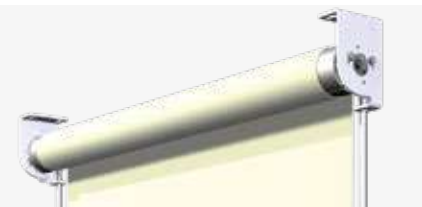

Sistema en nicho

El sistema en nicho puede integrarse en la fachada discretamente, y también está disponible con cable de guía, riel de guía o barra de guía.