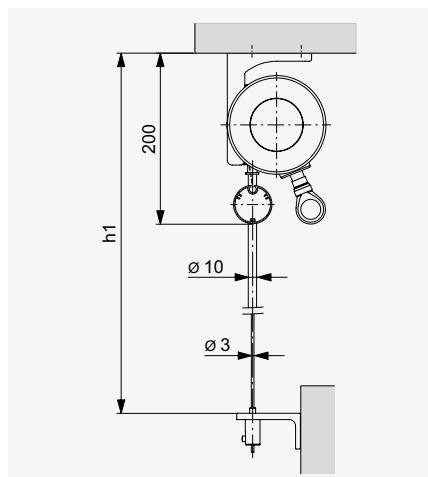

Sección vertical: ejemplo bajo techo

Barra guía / cable