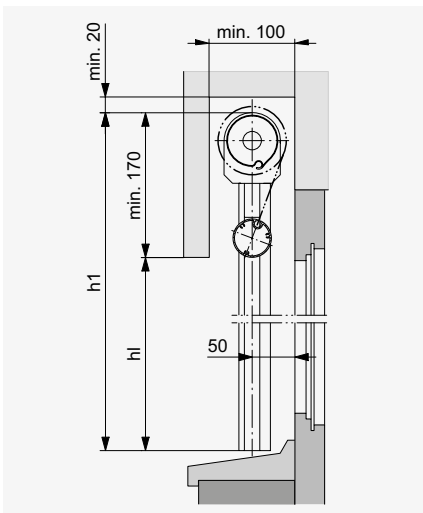

Sigara® Box

| Tipo de guía | Cable o barra guía | | Rieles guía | |
|--------------------------------|----------------------|-------------------------|----------------------|-------------------------|
| | Accionamiento manual | Accionamiento por motor | Accionamiento manual | Accionamiento por motor |
| Tejido individual | | | | |
| Ancho mín. (bk) | 400 | 600 | 400 | 650 |
| Ancho máx. (bk) | 4000 | 4000 | 3500 | 3500 |
| Altura mín. (h1) | 400 | 400 | 520 | 520 |
| Altura máx. (h1) | 4000 | 4000 | 3500 | 3500 |
| Superficie máx. | 10 m ² | 10 m ² | 8 m ² | 8 m ² |
| Instalaciones acopladas | máx. 3 persianas* | | máx. 3 persianas | |
| Ancho máx. | 4000 | 8000** | 6000 | 8000 |
| Superficie máx. | 10 m ² | 24 m ² | 8 m ² | 18 m ² |

* con Collection Soltis: tejido individual bk máx. 3500 | ** 7000 con Collection Soltis

Sección horizontal

Rieles guía

Cable / barra guía

Sección vertical: ejemplo dintel

Cable / barra guía

* Accionamiento manual min. 150 mm

Rieles guía

SISTEMA EN NICHOS

Sigara®

| Tipo de guía | Cable o barra guía | | Rieles guía | |
|--------------------------------|----------------------|-------------------------|----------------------|-------------------------|
| | Accionamiento manual | Accionamiento por motor | Accionamiento manual | Accionamiento por motor |
| Tejido individual | | | | |
| Ancho mín. (bk) | 400 | 600 | 400 | 650 |
| Ancho máx. (bk) | 4000 | 4000 | 3500 | 3500 |
| Altura mín. (hl) | 230 | 230 | 350 | 350 |
| Altura máx. (hl) | 3830 | 3830 | 3330 | 3330 |
| Superficie máx. | 10 m ² | 10 m ² | 8 m ² | 8 m ² |
| Instalaciones acopladas | máx. 3 persianas* | | máx. 3 persianas | |
| Ancho máx. | 4000 | 8000** | 6000 | 8000 |
| Superficie máx. | 10 m ² | 24 m ² | 8 m ² | 18 m ² |