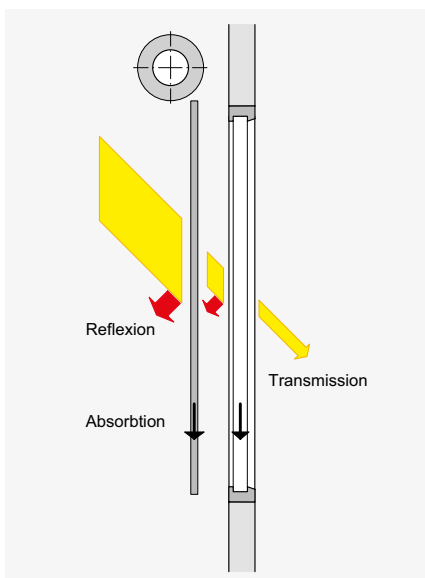

ATOMATISMOS

Sigara® puede accionarse a través de diferentes sistemas de mando: desde el sencillo emisor manual remoto hasta un mando central o un sistema de gestión de edificios, cuyo funcionamiento dependerá de la hora, la posición del sol y la meteorología.

Confort térmico

Las condiciones ambientales cambian a lo largo del día y de las estaciones. Con el mando de estores Griesser, podrá ajustar la protección solar a las condiciones variables del exterior según sus necesidades individuales. El ajuste es tan sencillo que aun así le quedará tiempo para dedicarse a las cosas más importantes de la vida.

Un óptimo concepto de luz natural que convierte la climatización artificial durante el verano en algo superficial. Le permite ahorrarse costes energéticos y probablemente algún que otro resfriado desagradable durante el verano. Por el contrario, durante el invierno el sistema de protección solar puede ofrecer protección contra el frío y dejar penetrar en el interior los rayos de sol poco frecuentes, de forma que también se pueden ahorrar costes energéticos y, claro está, pañuelos.

Confort visual

El bienestar en la propia vivienda también significa poder decidir por sí solo cuánto se quiere mostrar de uno mismo. Con Sigara® estará protegido contra miradas no deseadas procedentes del exterior

BiLine emisor manual