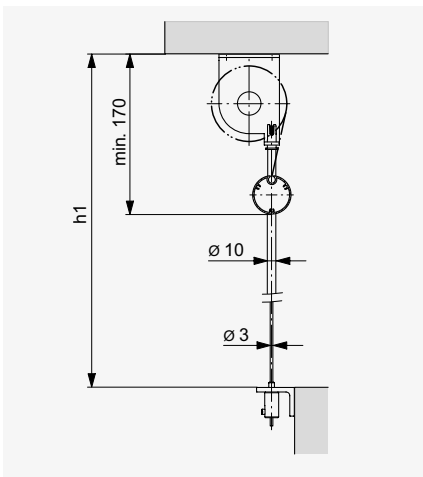

Rieles guía

SISTEMA EN NICHOS

Sigara®

| Tipo de guía | Cable o barra guía | | Rieles guía | |
|--------------------------------|----------------------|-------------------------|----------------------|-------------------------|
| | Accionamiento manual | Accionamiento por motor | Accionamiento manual | Accionamiento por motor |
| Tejido individual | | | | |
| Ancho mín. (bk) | 400 | 600 | 400 | 650 |
| Ancho máx. (bk) | 4000 | 4000 | 3500 | 3500 |
| Altura mín. (hl) | 230 | 230 | 350 | 350 |
| Altura máx. (hl) | 3830 | 3830 | 3330 | 3330 |
| Superficie máx. | 10 m ² | 10 m ² | 8 m ² | 8 m ² |
| Instalaciones acopladas | máx. 3 persianas* | | máx. 3 persianas | |
| Ancho máx. | 4000 | 8000** | 6000 | 8000 |
| Superficie máx. | 10 m ² | 24 m ² | 8 m ² | 18 m ² |

* con Collection Soltis: tejido individual bk máx. 3500 | ** 7000 con Collection Soltis

Sección horizontal

Rieles guía

Cable / barra guía

Sección vertical: ejemplo bajo techo

Barra guía / cable

Rieles guía

Perfil en C redondo