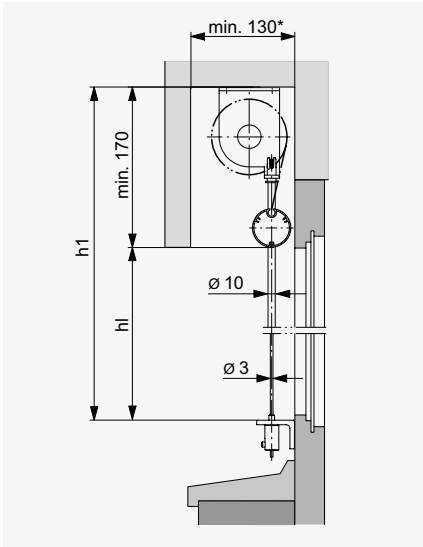

Sigara® Box

| Tipo de guía | Cable o barra guía | | Rieles guía | |
|--------------------------------|----------------------|-------------------------|----------------------|-------------------------|
| | Accionamiento manual | Accionamiento por motor | Accionamiento manual | Accionamiento por motor |
| Tejido individual | | | | |
| Ancho mín. (bk) | 400 | 600 | 400 | 650 |
| Ancho máx. (bk) | 4000 | 4000 | 3500 | 3500 |
| Altura mín. (h1) | 400 | 400 | 520 | 520 |
| Altura máx. (h1) | 4000 | 4000 | 3500 | 3500 |
| Superficie máx. | 10 m ² | 10 m ² | 8 m ² | 8 m ² |
| Instalaciones acopladas | máx. 3 persianas* | | máx. 3 persianas | |
| Ancho máx. | 4000 | 8000** | 6000 | 8000 |
| Superficie máx. | 10 m ² | 24 m ² | 8 m ² | 18 m ² |

* con Collection Soltis: tejido individual bk máx. 3500 | ** 7000 con Collection Soltis

Sección horizontal

Rieles guía

Cable / barra guía

Sección vertical: ejemplo dintel

Cable / barra guía

* Accionamiento manual min. 150 mm

Rieles guía

SISTEMA EN NICHOS

Sigara®

| Tipo de guía | Cable o barra guía | | Rieles guía | |
|--------------------------------|----------------------|-------------------------|----------------------|-------------------------|
| | Accionamiento manual | Accionamiento por motor | Accionamiento manual | Accionamiento por motor |
| Tejido individual | | | | |
| Ancho mín. (bk) | 400 | 600 | 400 | 650 |
| Ancho máx. (bk) | 4000 | 4000 | 3500 | 3500 |
| Altura mín. (hl) | 230 | 230 | 350 | 350 |
| Altura máx. (hl) | 3830 | 3830 | 3330 | 3330 |
| Superficie máx. | 10 m ² | 10 m ² | 8 m ² | 8 m ² |
| Instalaciones acopladas | máx. 3 persianas* | | máx. 3 persianas | |
| Ancho máx. | 4000 | 8000** | 6000 | 8000 |
| Superficie máx. | 10 m ² | 24 m ² | 8 m ² | 18 m ² |