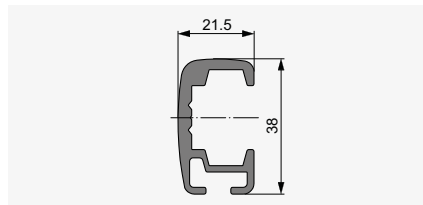

Rieles guía

SISTEMA EN NICHOS

Sigara®

| Tipo de guía | Cable o barra guía | | Rieles guía | |
|--------------------------------|----------------------|-------------------------|----------------------|-------------------------|
| | Accionamiento manual | Accionamiento por motor | Accionamiento manual | Accionamiento por motor |
| Tejido individual | | | | |
| Ancho mín. (bk) | 400 | 600 | 400 | 650 |
| Ancho máx. (bk) | 4000 | 4000 | 3500 | 3500 |
| Altura mín. (hl) | 230 | 230 | 350 | 350 |
| Altura máx. (hl) | 3830 | 3830 | 3330 | 3330 |
| Superficie máx. | 10 m ² | 10 m ² | 8 m ² | 8 m ² |
| Instalaciones acopladas | máx. 3 persianas* | | máx. 3 persianas | |
| Ancho máx. | 4000 | 8000** | 6000 | 8000 |
| Superficie máx. | 10 m ² | 24 m ² | 8 m ² | 18 m ² |

* con Collection Soltis: tejido individual bk máx. 3500 | ** 7000 con Collection Soltis

Sección horizontal

Rieles guía

Cable / barra guía

Sección vertical: ejemplo bajo techo

Barra guía / cable

Rieles guía

Perfil en C redondo