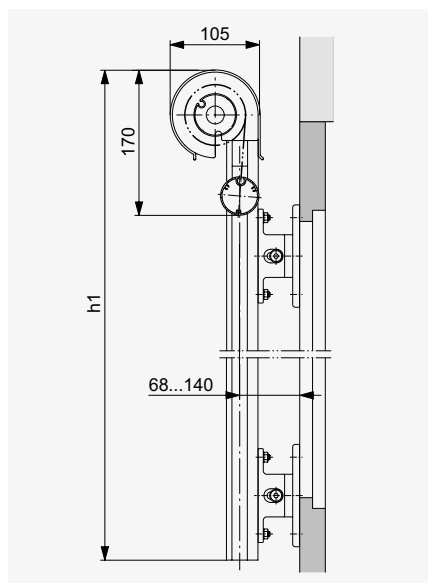

La técnica que convence en todo detalle

Sección vertical: ejemplo fachada

Rieles guía