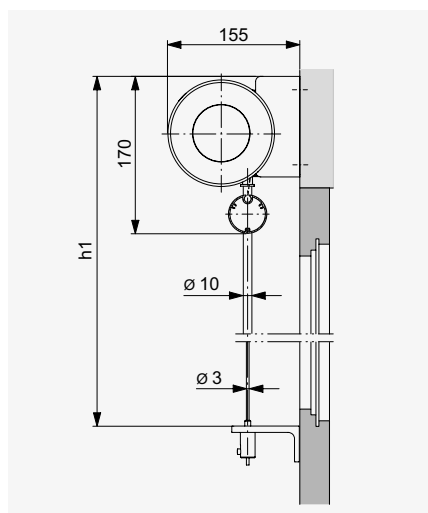

Cable / barra guía